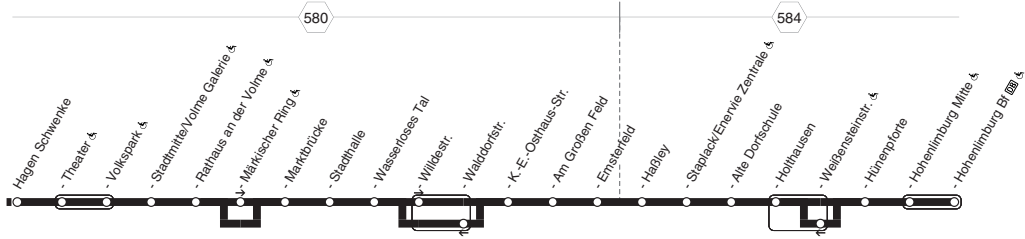

518

518

**Herdecke Schanze - Herdecke Mitte -
HA-Eckesey - Hagen Hbf -
Stadtmittler - Ernst - Hohenlimburg Bf
und zurück**