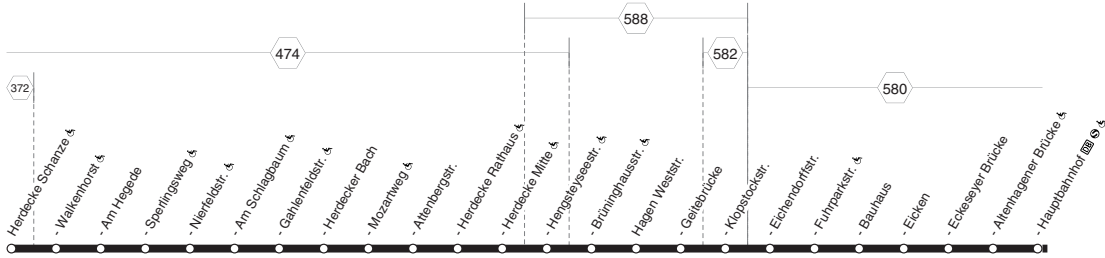

518

518

**Herdecke Schanze - Herdecke Mitte -
HA-Eckesey - Hagen Hbf -
Stadtmittler - Ernst - Hohenlimburg Bf
und zurück**